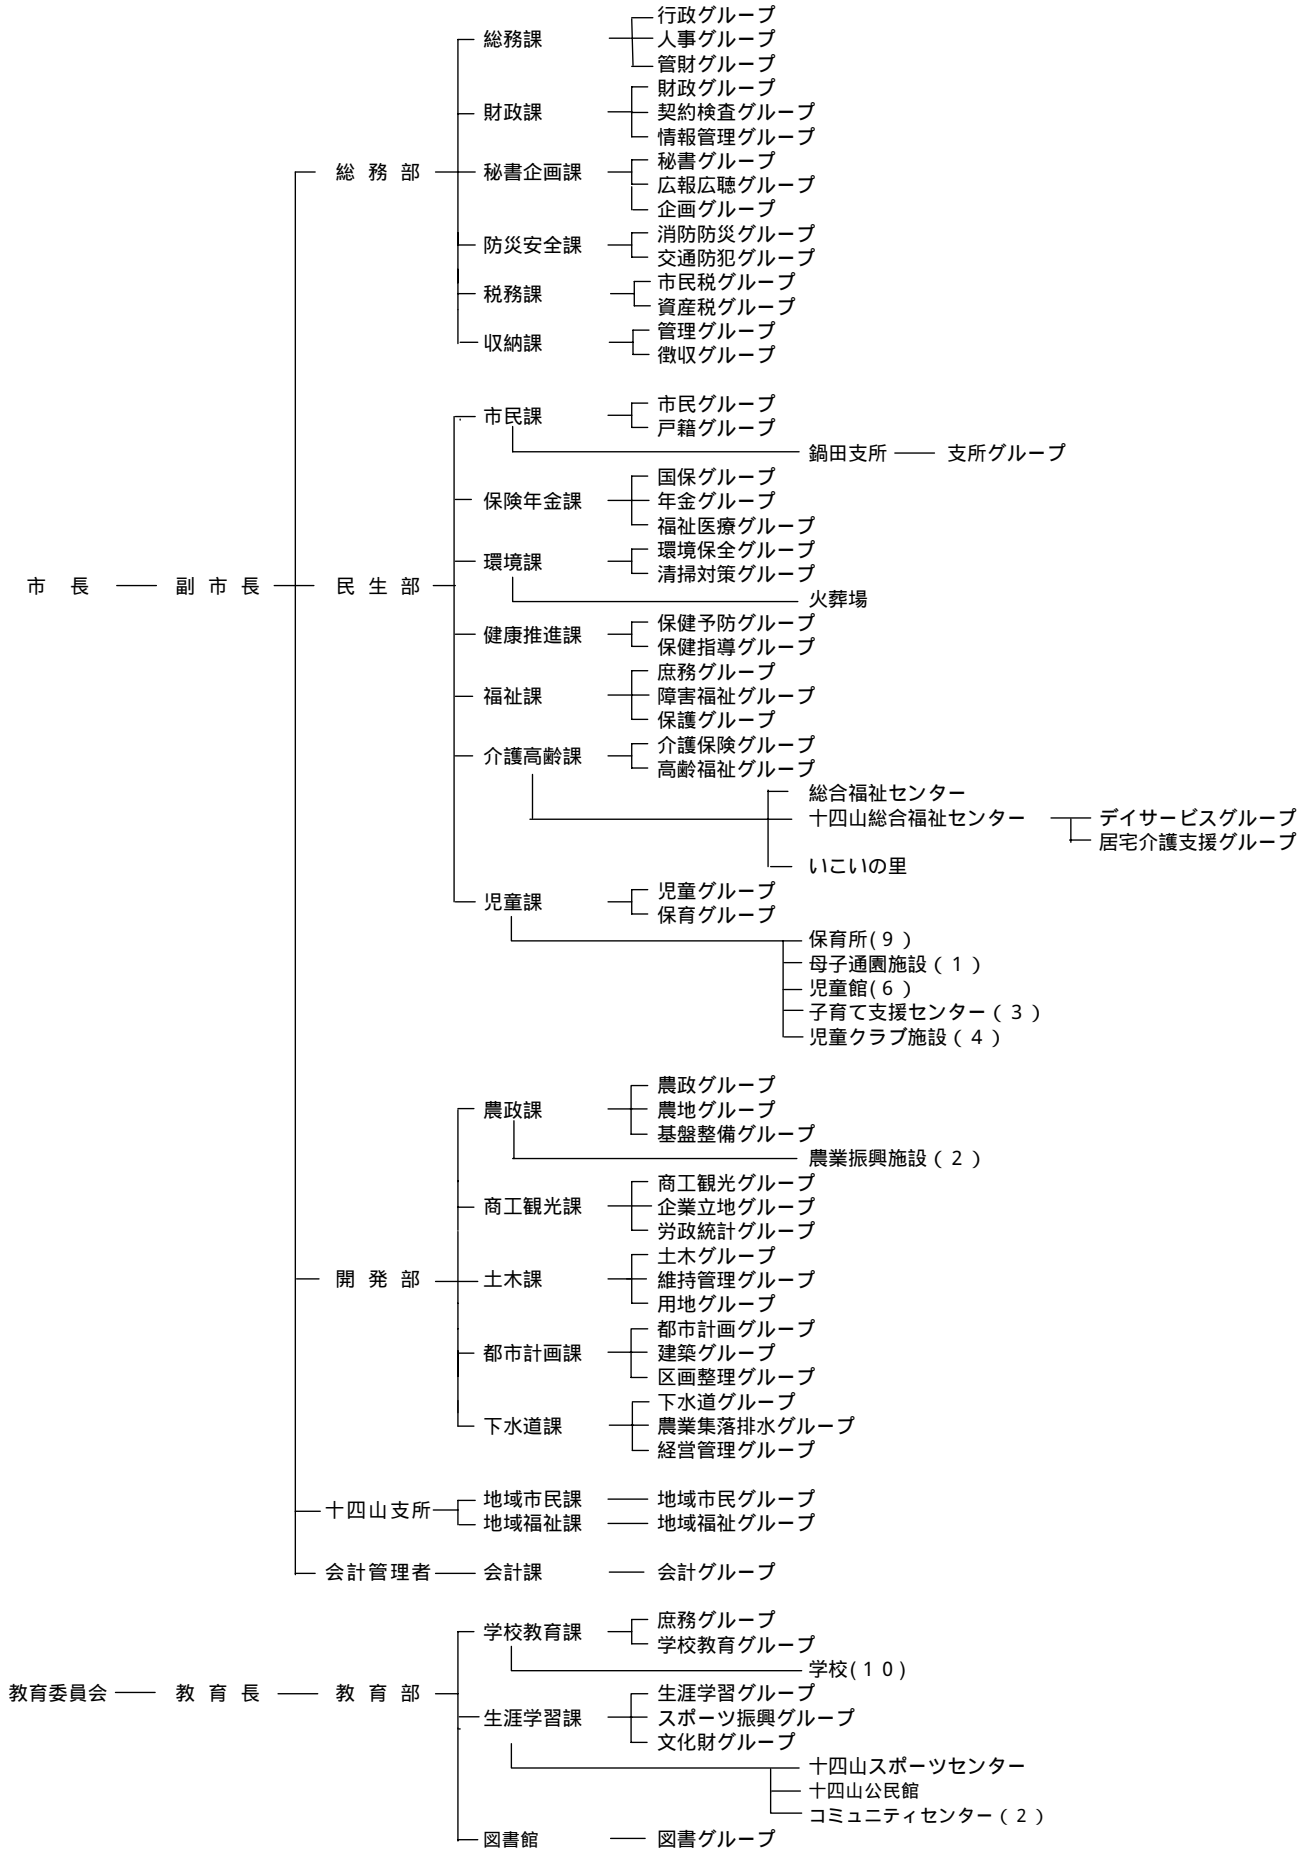

弥富市行政機構図

平成23年4月25日現在

市議会 ———— 議会事務局 ———— 事務局グループ
 監査委員 ———— 監査委員事務局 ———— 事務局グループ
 選挙管理委員会 総務課行政グループ兼務
 農業委員会 農政課農地グループ兼務
 公平委員会 監査委員事務局グループ兼務