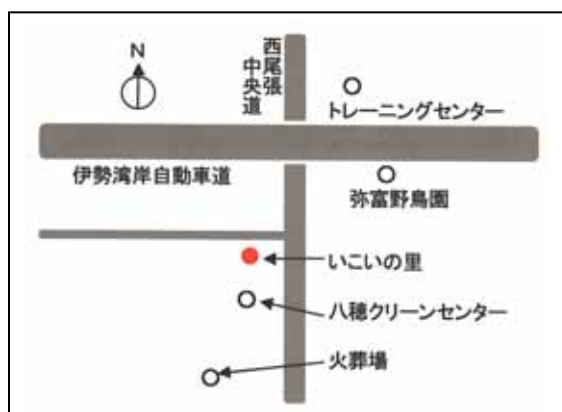

いこいの里

露天風呂の楽しめる浴室を中心に、カラオケルーム、マッサージなどの各種サービスがご利用できます。利用についての年齢制限はありません。

利用方法

利用には、利用証の提示が必要です。利用証は、市内に在住する方を対象に発行しますので、詳しくはお問い合わせください。

なお、利用時間は午前9時～午後5時（ただし、浴室は午前10時～午後3時・カラオケは午前10時～午後4時）です。

施設の貸館申し込み方法

使用日の3日前までに、利用許可申請書を提出してください。なお、貸館時間は午前9時～午後10時です。

休館日

日・月曜日及び祝日、年末年始

問い合わせ先

弥富市鍋田町八穂398番地1

0567-69-1600